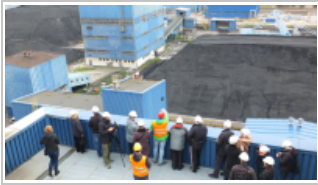

(<https://cmsstatic.gkpge.pl/var/pgegiiek_site/storage/images/_aliases/galleryfull/7/9/4/8/128497-1-pol-PL/2017_04_21_dni_otwarte_5.jpg>)